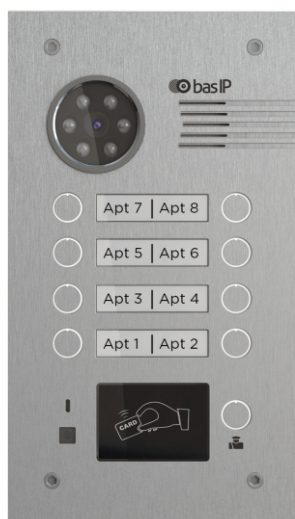

# ВЫЗЫВНАЯ ПАНЕЛЬ

# BA-08BD

EAN: 5060514913499 (SILVER)

BAS-IP BA-08BD — это 8-ми кнопочная абонентская панель, объединяющая в себе самые современные технические характеристики и потрясающий дизайн. BA-08BD поддерживает бесконтактные карты, новое приложение **BAS-IP UKEY**, а также имеет встроенную камеру, которая обеспечивает вывод видео в формате 720p. Эта панель исключительно долговечна, ее класс защиты IP65.

## Общие характеристики

- Тип панели: Индивидуальная.
- Дисплей: Нет.
- Камера: 1/4", регулируемый угол наклона камеры на 15°.
- Угол обзора: По горизонтали 80°, по вертикали 52°.
- Разрешение камеры: 1 Мр.
- Выходное видео: HD (1280 × 720), H.264 Main Profile.
- Ночная подсветка: 6 светодиодов.
- Минимальная освещенность: 0,01 LuX.
- Класс степени защиты: IP65.
- Температурный режим: -40 — +65 °C.
- Потребление питания: 5,5 Вт, в режиме ожидания — 2,5 Вт.
- Питание: +12 В и PoE.
- Корпус: Металлический.
- Цветовое решение: Silver.
- Размер под установку: 142 × 245 × 60 мм.
- Размер самой панели: 155 × 270 × 50 мм.
- Тип установки: Врезная, накладная с BR-BA.

## Функциональные возможности

- Интерфейс: Многоязычный WEB-интерфейс.
- Открытие замка:
  - С монитора
  - По карте доступа
  - Из приложения BAS-IP Intercom
  - Из приложения BAS-IP UKEY
  - Из API
- Контроль доступа: Мультиформатный считыватель с поддержкой BAS-IP UKEY. Гибкие настройки правил доступа для каждого пользователя.
- Интеграция со СКУД: Выход WIEGAND-26+
- Кнопки быстрого вызова: 8 механических кнопок вызова.
- Аутентификация: Отдельный пароль для настройки, WEB-интерфейс и RTSP сервис.
- Режим разговора: Двухсторонний.
- Дополнительно:
  - Поддержка ПО «Link»
  - SIP P2P
  - Встроенное реле
  - Открытый API